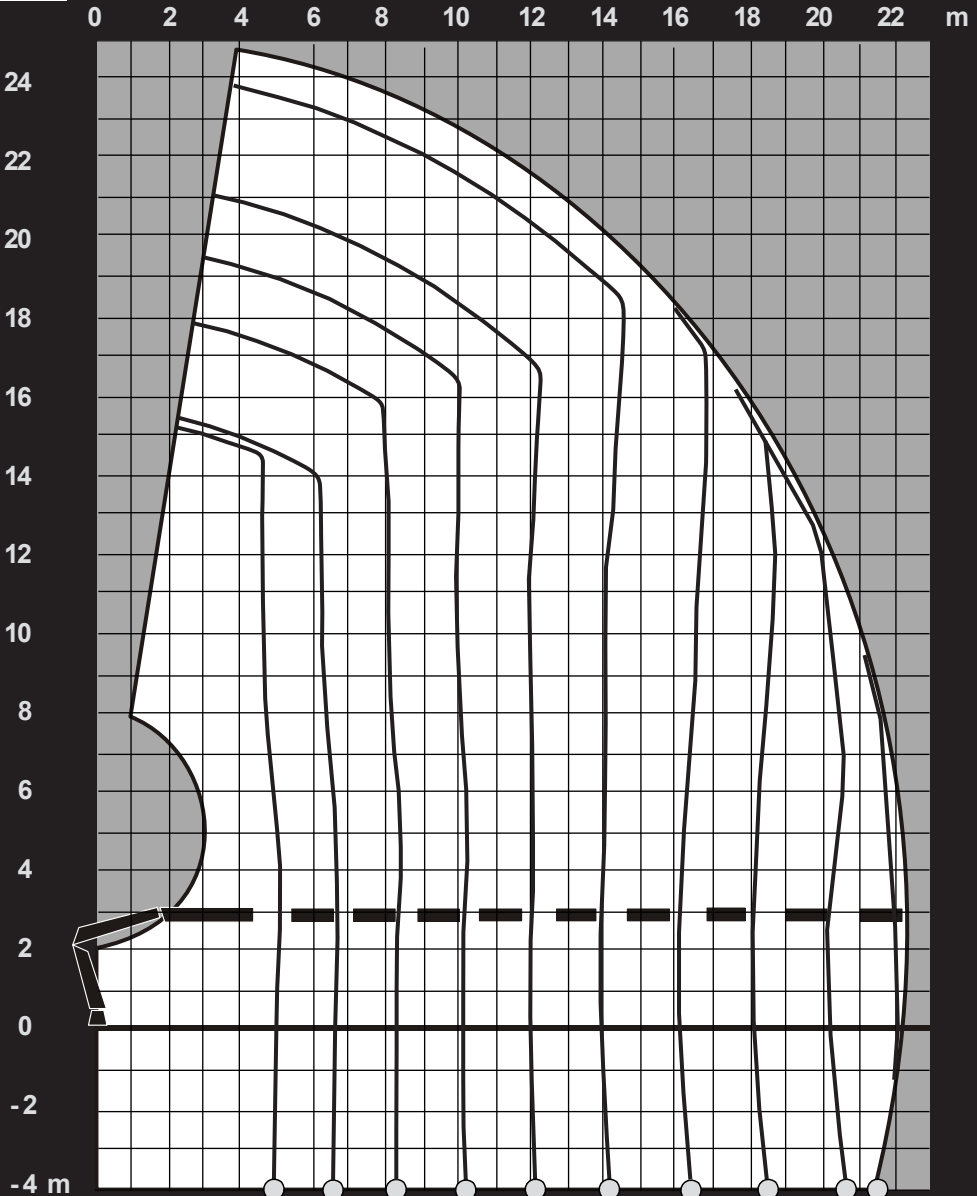

HIAB X-HIPRO 638 E-9

ADC Kg	10100	7300	5500	4250	3400	2780	2300	1980	1740	1580
Kg	9300	6700	4950	3800	3050	2460	2040	1740	1540	1380

*** 22000 Kg** * Special hook in heavy lift attachment